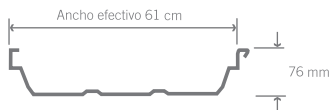

### Ternium Galvateja

Calibre	Poder C (cm)	Peralte (mm)	Presentación
26	100	42	P

Ternium TO-30 (Full Hard)

Ternium Losacero 25

Ternium Losacero 15

Ternium TRD-91.5

Ternium Galvalok

Ternium Galvateja