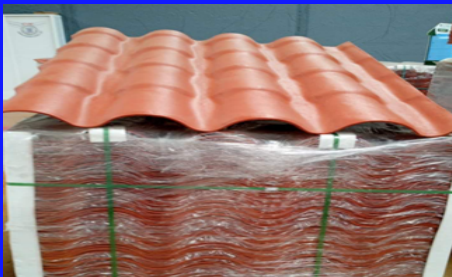

RFC: ALO061219564

• LOSACERO • RN100/35 • R101 • R72 • PANEL AISLANTE

MARCA

LÁMINAS TRANSLÚCIDAS

TODA LÁMINA DE METAL TIENE UNA GEMELA DE LUZ

Transmisión de luz personalizada

SU MEJOR OPCIÓN SIEMPRE

DISTRIBUIDOR CERTIFICADO

Somos más que una Lámina®

FABRICAMOS Láminas TRANSLÚCIDAS

ACHRYLIT POLIACRYL POLICARBONATO

ABASTECEDORA de LÁMINAS de OCCIDENTE
Distribución, Laminación, Estructura y Obra Civil

Somos más que una Lámina®

@AbastecedoradeLaminas @abastecedora

Teja San Miguel Fibrocemento

La teja san miguel, está diseñada con las técnicas más avanzadas en el mercado de la construcción, logrando de esta manera ser un producto moderno, que aportará a su construcción belleza, color y resistencia por estar fabricada con fibras orgánicas naturales y sintéticas, cemento y agregados de la más alta calidad.

TEJA SAN MIGUEL

[LOS TECHOS DE MÉXICO]

Usos

- Vivienda en general
- Comercios
- Cabañas, Terrazas
- Pueblos Mágicos

Características del producto

- /// Ligera, con sólo 11.15 kg/m²
- /// Fácil de trabajar y rápida de instalar
- /// Resiste a cambios bruscos de temperatura
- /// Inoxidable e impermeable
- /// Resistente a los agentes químicos
- /// Incombustible (no produce flama, ni gases tóxicos)
- /// Inalterable a la acción de hongos y termitas

Ancho 96 cm
Largo 1.25 mts
Espesor Nominal 5 mm
Área útil por pieza 1.04 m²

FABRICAMOS LAMINAS A MEDIDA

Somos más que una Lámina®

Calle San Pablo No. 2528 Col. San Isidro C.P. 44740 Guadalajara, Jalisco.

Horario de Lunes a Viernes de 8:00 a 2:00 y de 3:00 a 6:00 pm . Teléfonos: (33) 3643 8719, (33) 3643 7729

FABRICAMOS a medida especial desde 1.83 hasta 12.20 mts de largo
Abastecedora de Láminas de Occidente, S.A. de C.V. • R.F.C. ALO 061219 564

contamos con todo el SISTEMA PARA LA KR18
PERSONAL CALIFICADO PARA SU MANEJO
además contamos con GRÚA PARA SU SERVICIO

Aceptamos pagos con tarjetas

LOSACERO • RN100/35 • R101 • R72 • PANEL AISLANTE